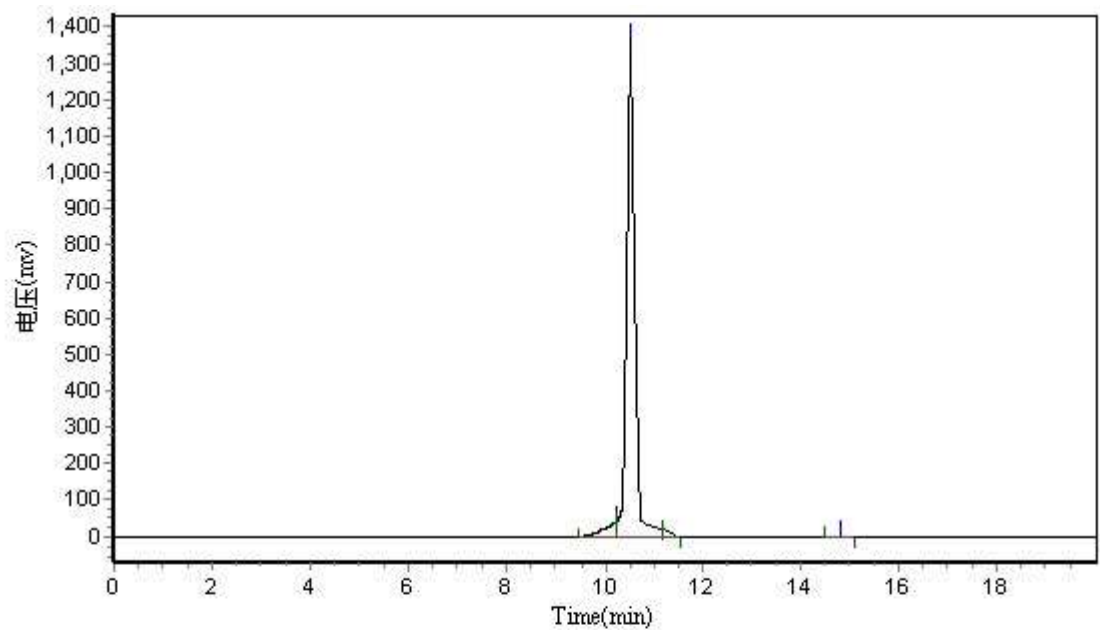

RL-Chamani #108 RT: 2.67 AV: 1 NL: 3.70E8
T: + cESI Full ms [150.00-2000.00]

Results

Peak No.	Peak ID	Ret Time	Height	Area	Conc.
1		10.218	39888.625	663005.500	3.9990
2		10.508	1361539.500	15718117.000	94.8065
3		10.508	19884.482	197989.484	1.1942
4		14.803	4.000	51.400	0.0003
Total			1421316.607	16579163.384	100.0000